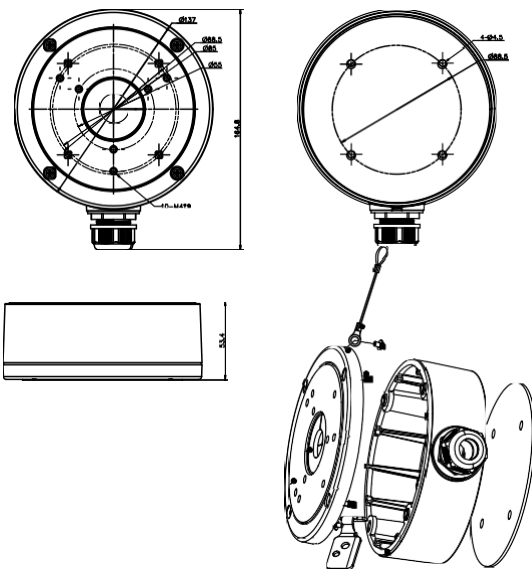

## DS-1280ZJ-S

Junction Box for Dome Camera

### Характеристика:

- Материал: алуминиева сплав, повърхността е третирана със спрей.
- За удобство има отвор за кабел.
- Водоустойчивост

### Размери:

### Параметри:

Модел	DS-1280ZJ-S
Параметри	Разклонителна кутия за куполна камера
Вид	Hikvision White
Материал	Алуминиева сплав
Размери	Ø137x51.5mm
Тегло	527g